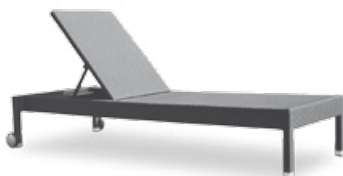

**Pedestal 210**  
210 x 100 x 75cm

**Dining Arm Chair**  
55 x 60 x 86 x 45cm

**Dining Side Chair**  
47 x 59 x 86 x 45cm

**Bar Table**  
160 x 80 x 110cm

**Bar Stool**  
41 x 41 x 76cm

**Bar Stool with Back**  
55 x 48 x 105 x 76cm