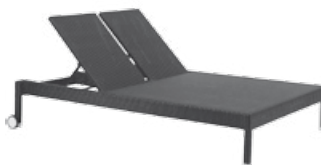

Double Sun Lounger
201 x 126 x 34cm