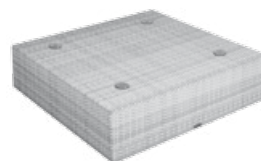

## MODENA COLLECTION - pg.50

**Corner Unit**

95 x 95 x 74 x 29cm

**Centre Unit**

95 x 95 x 74 x 29cm

**Coffee Table**

95 x 95 x 29cm

**Ottoman**