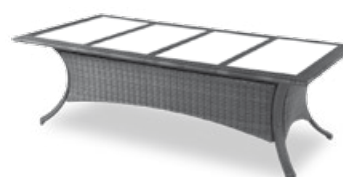

**T2 COLLECTION** - pg.95

**Dining Arm Chair**  
66 x 65 x 91 x 43cm

**Dining Side Chair**  
49 x 59 x 88 x 44cm

**8 Seat Table**  
200 x 110 x 75cm

**10 Seat Table**  
270 x 120 x 75cm

**Sun Lounger**  
203 x 76 x 56 x 34cm