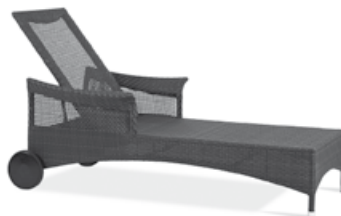

Sun Lounger

203 x 81 x 61 x 34cm