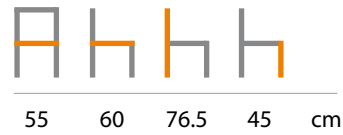

Barcelona Arm Chair