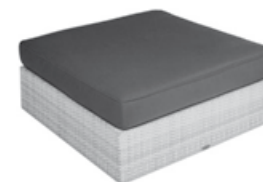

## MODENA COLLECTION - pg.50

**Corner Unit**

95 x 95 x 74 x 29cm

**Centre Unit**

95 x 95 x 74 x 29cm

**Coffee Table**

95 x 95 x 29cm

**Ottoman**