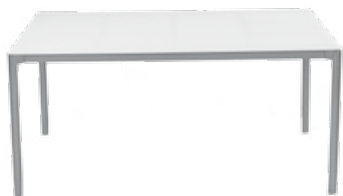

TESORO COLLECTION - pg.99

Dining Table

160 x 90 x 75cm